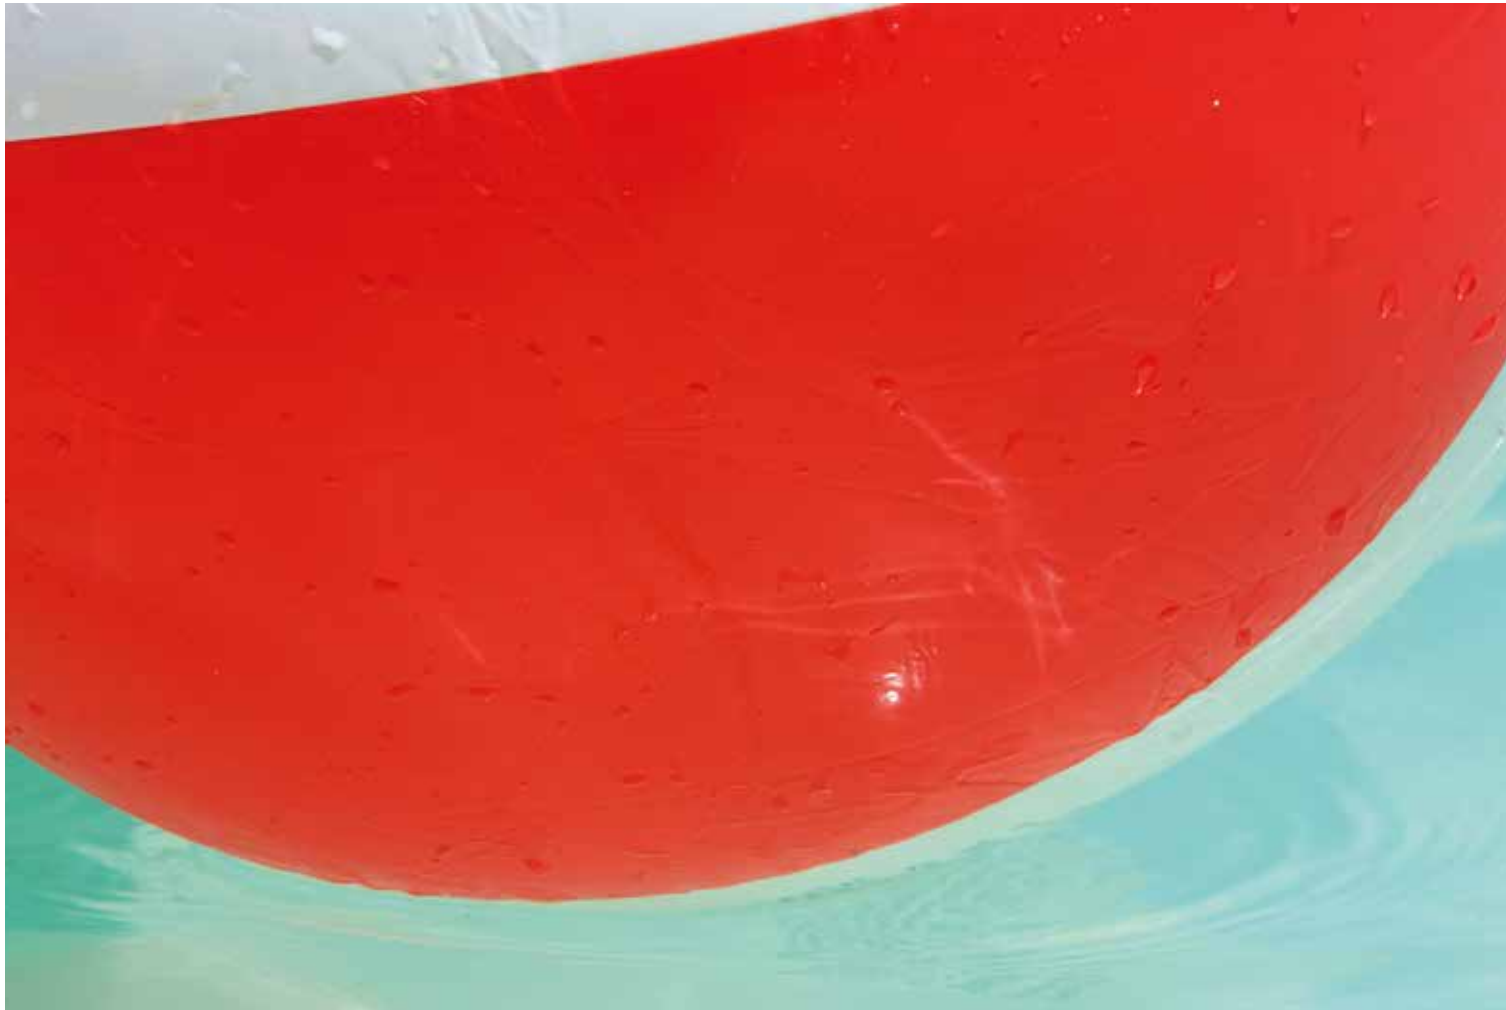

Impresión fine art - Proceso Giclee. Medidas: 42 x 30 cm. Papel Platine Fibre Rag 310 grs, 100% algodón. Toma Directa digital.